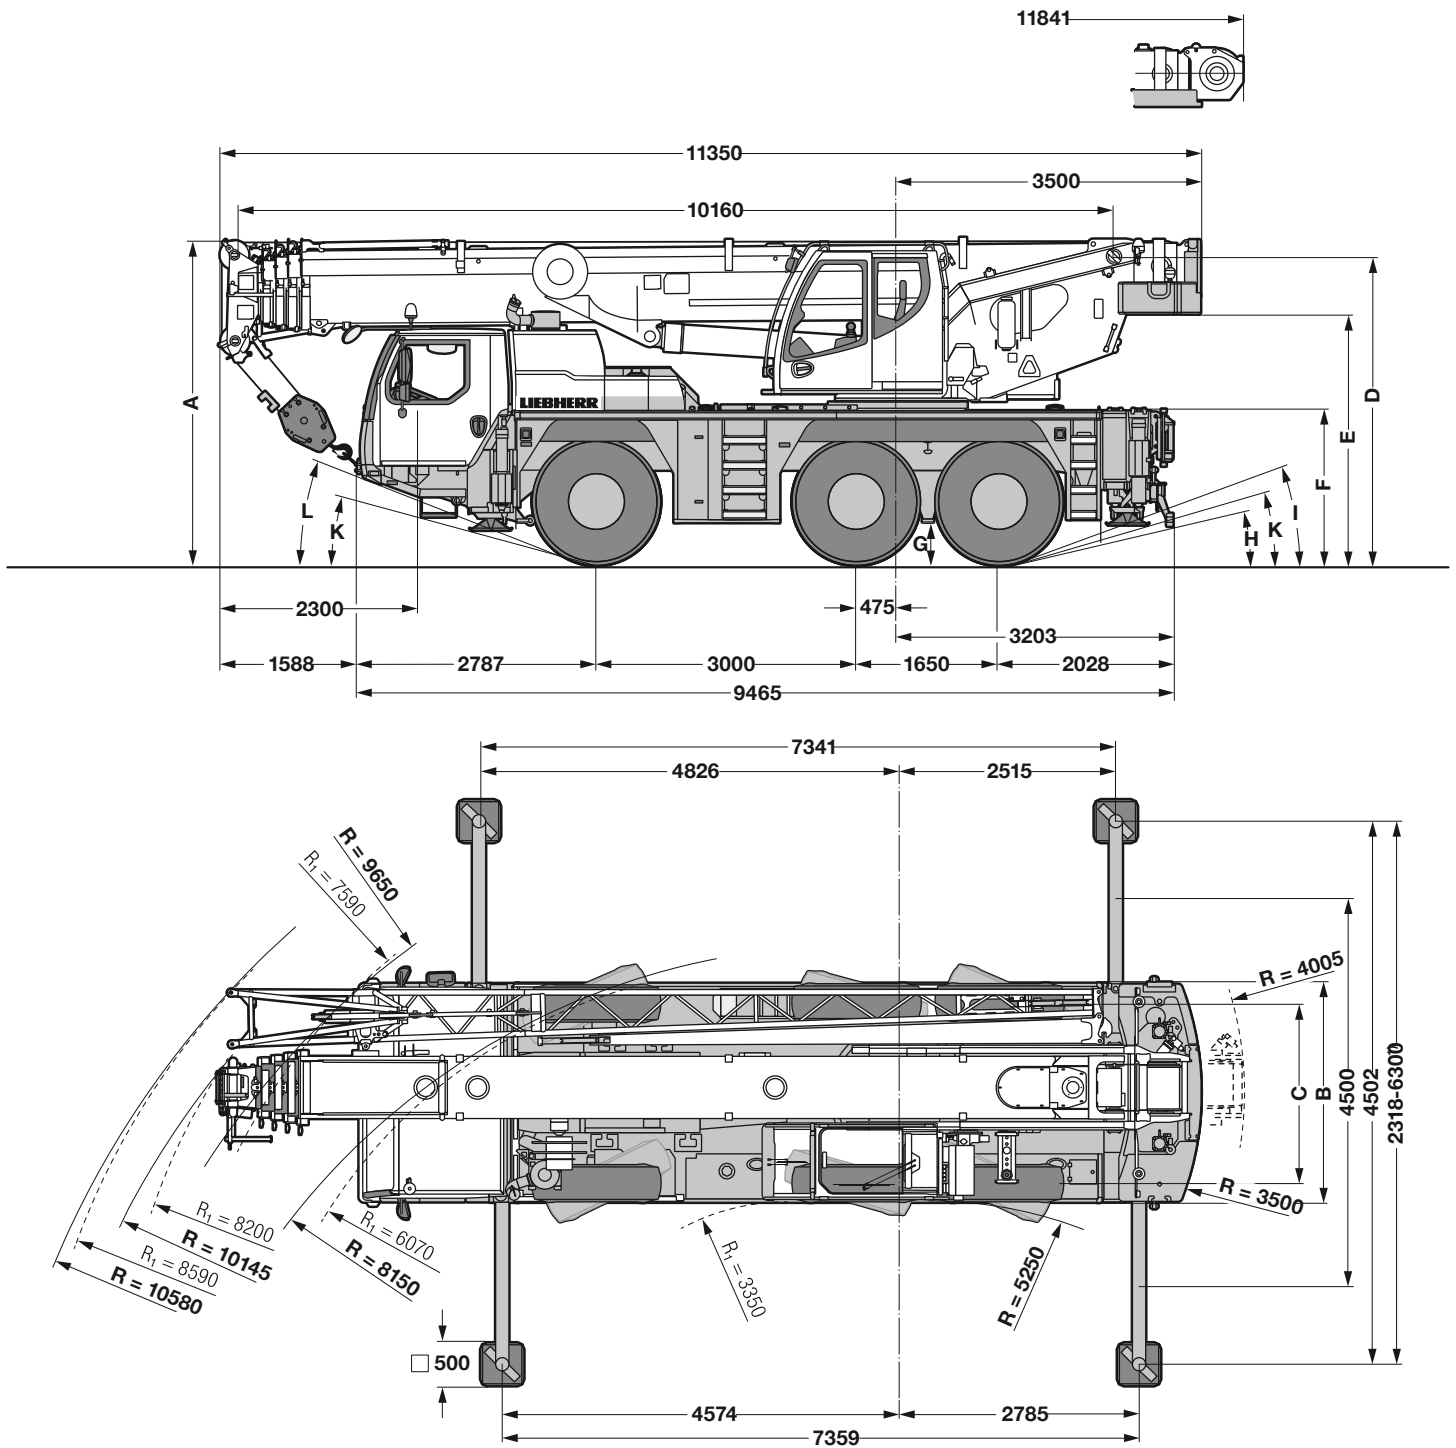

Габариты крана

LIEBHERR LTM - 1055 - 3.1

График грузоподъемности крана
LIEBHERR LTM - 1055 - 3.1
