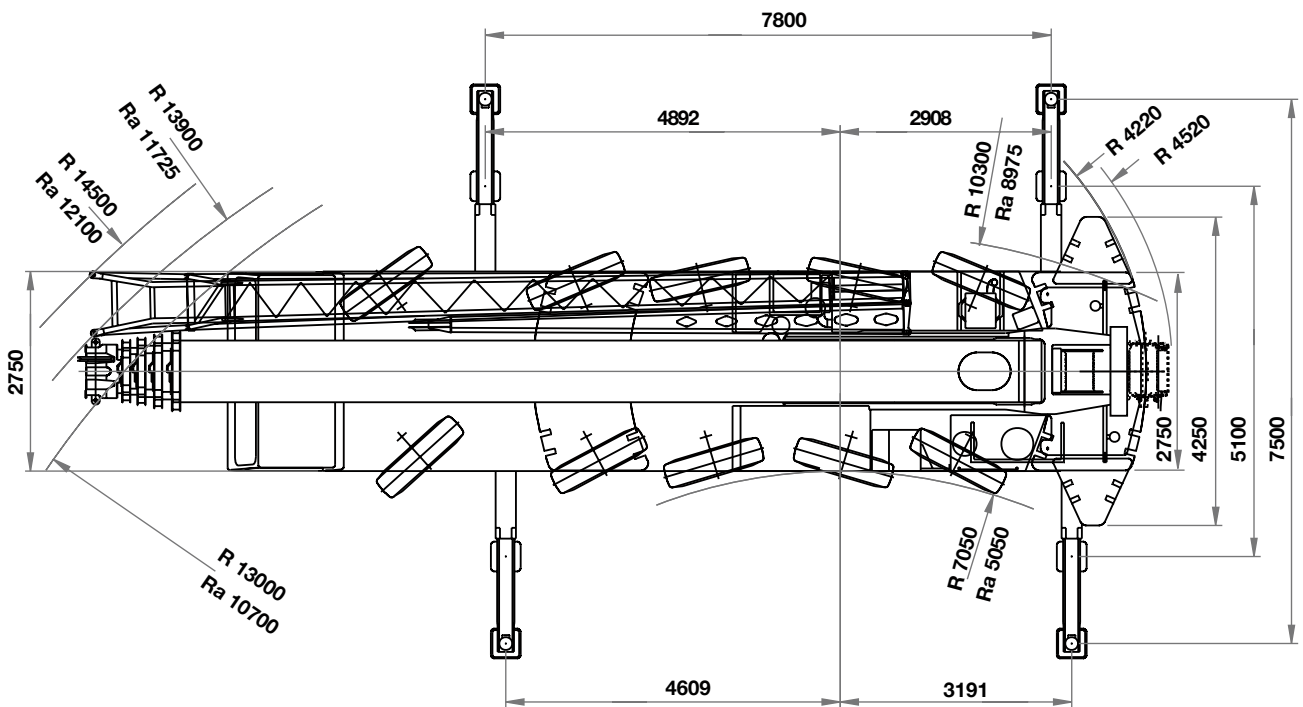

Габариты крана
GROVE GMK 5100

График грузоподъемности крана

GROVE GMK 5100